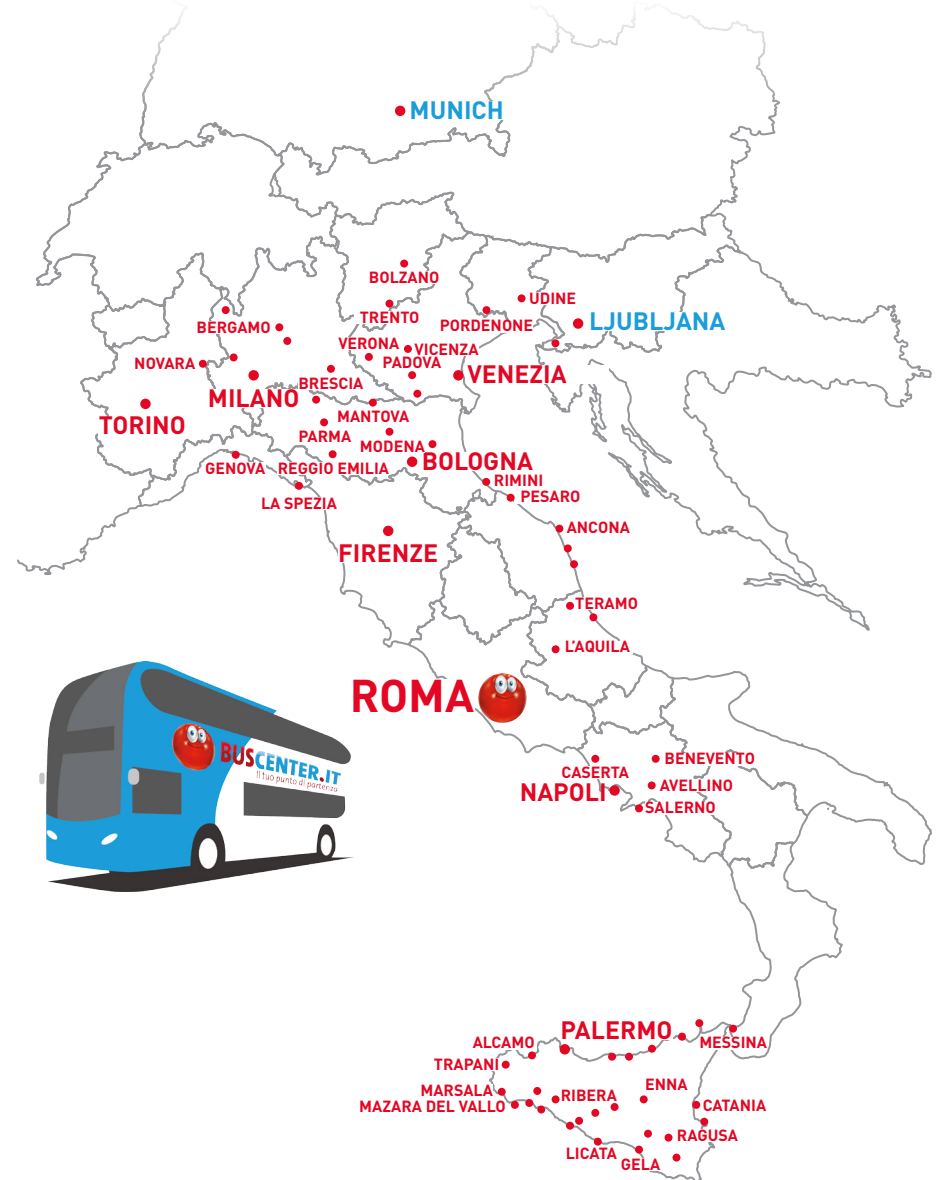

BUSCENTER.IT
Il tuo punto di partenza

LE NOSTRE DESTINAZIONI

CALL CENTER
06 164160

www.buscenter.it
info@buscenter.it

ROMA - BUS TERMINAL TIBURTINA

PARTENZE

AGRIGENTO					21:00
ALCAMO		18:30			21:00*
ANCONA					23:45
AUGUSTA		18:30*			21:00*
AVELLINO	6:15				
BENEVENTO	6:15				
BERGAMO		14:00			23:15
BERGAMO AEROPORTO					23:15 23:59
BOLOGNA	8:00	10:00	14:00		23:45 23:59
BOLZANO					23:59
BRESCIA					23:15
BUSTO	8:00				
CALTAGIRONE		18:30*			21:00
CALTANISSETTA		18:30*			21:00*
CANICATTI'		18:30*			21:00*
CASERTA	6:15				
CASTELVETRANO		18:30*			21:00
CATANIA		18:30			21:00
CEFALU'		18:30*			21:00
CIVITANOVA MARCHE					23:45
CREMONA					23:15
ENNA		18:30*			21:00*
FERRARA					23:59
FIRENZE	8:00	10:00	13:00	14:00	23:59
GELA		18:30*			21:00
GENOVA					23:59
GIULIANOVA					23:45
L'AQUILA					23:45
LA SPEZIA					23:59
LICATA		18:30*			21:00
LJUBLJANA					23:00
MANTOVA					23:59
MARSALA		18:30			21:00*
MAZZARA DEL VALLO		18:30*			21:00
MENFI		18:30*			21:00

MESSINA			18:30			21:00
MILANO	8:00	14:00	23:00	23:15	23:45	23:59
MILAZZO			18:30*			21:00
MODENA						23:59
MODICA			18:30*			21:00*
MUNICH						23:59
NAPOLI	5:30	6:15	16:45	20:45		23:00
NOVARA						23:00
PADOVA		10:00				23:00 23:59
PALERMO			18:30			21:00
PALMA DI MONTECHIARO			18:30*			21:00
PARMA						23:15
PESARO						23:45
PORDENONE						23:00
PORTO EMPEDOCLE			18:30*			21:00
RAGUSA			18:30*			21:00*
REGGIO EMILIA						23:15
RIBERA			18:30*			21:00
RIMINI						23:45
ROVIGO						23:59
SALERNO	5:30	6:15	16:45	20:45		
S. BEN. DEL TRONTO						23:45
S.AGATA DI MILITELLO						21:00
SCIACCA			18:30*			21:00
SIRACUSA			18:30*			21:00*
TERAMO						23:45
TINDARI			18:30*			21:00
TORINO						23:00 23:00
TRAPANI			18:30			21:00*
TRENTO						23:59
TREVISO						23:00
TRIETSE		10:00				23:00
TUSA			18:30*			21:00
UDINE		10:00				23:00
VARESE	8:00					
VENEZIA		10:00	13:00			23:00 23:45
VERONA						23:59
VICENZA						