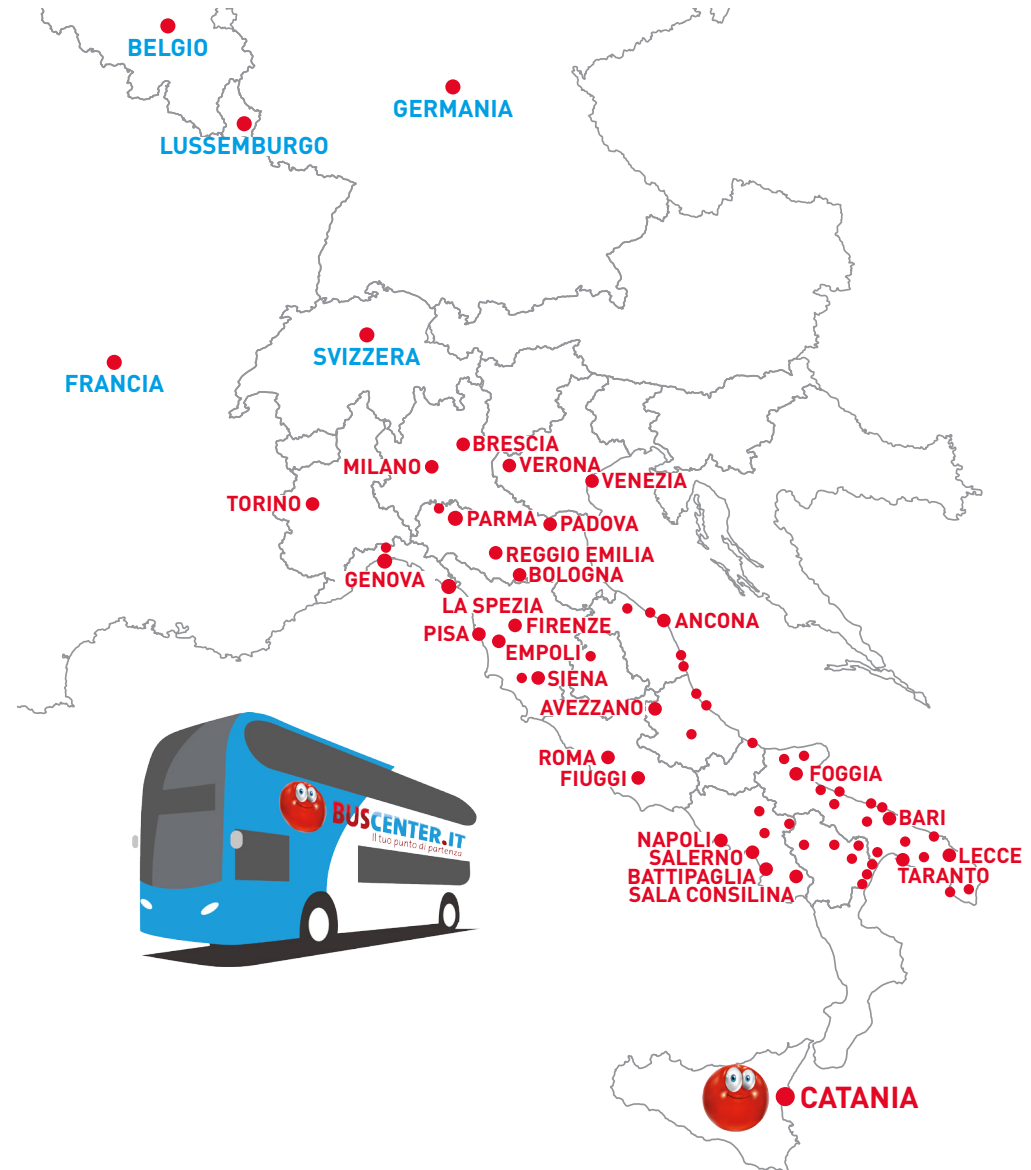

BUSCENTER.IT
Il tuo punto di partenza

LE NOSTRE DESTINAZIONI

CALL CENTER
06 164160

www.buscenter.it
info@buscenter.it

CATANIA PARTENZE

ALESSANDRIA			17:30
ANCONA			17:30
ANDRIA	9:00		
AVEZZANO			17:30
BARI	9:00	14:00	20:45
BARLETTA	9:00		20:45
BATTIPAGLIA			20:45
BOLOGNA			17:30
BRESCIA			17:30
BRINDISI	9:00	14:00	20:45
CASTELLANETA	9:00	14:00	20:45
CERIGNOLA			20:45
CIVITANOVA MARCHE			17:30
CORATO	9:00		
EMPOLI			17:30
FERRANDINA SCALO	9:00		20:45
FIRENZE			17:30
FIUGGI			20:45
FOGGIA			20:45
GALLIPOLI	9:00		20:45
GENOVA			17:30
GIOIA DEL COLLE	9:00	14:00	20:45
GIULIANOVA			17:30
GRASSANO	9:00		20:45
GROTTAGLIE	9:00		20:45
LA SPEZIA			17:30
LECCE	9:00	14:00	20:45
MAGLIE	9:00		20:45
MATERA	9:00		20:45
MELFI	9:00		20:45
METAPONTO	9:00		20:45

MILANO	14:15	17:30	
MOLFETTA			20:45
NAPOLI			20:45
NOVA SIRI	9:00	14:00	20:45
PADOVA			17:30
PARMA			17:30
PERUGIA			17:30
PESARO			17:30
PESCARA			17:30
PIACENZA		14:15	
PISA			17:30
POGGIBONSI			17:30
PORTO D'ASCOLI			17:30
POTENZA	9:00		20:45
ROMA			20:15 20:45
REGGIO EMILIA			17:30
SALA CONSILINA			20:45
SALERNO			20:45
SAN GIOVANNI ROTONDO			20:45
SAN SEVERO			20:45
SCANZANO JONICO	9:00		20:45
SIENA			17:30
TARANTO	9:00	14:00	20:45
TERMOLI			20:45
TORINO		14:15	
TRANI			20:45
URBINO			17:30
VENEZIA			17:30
VERONA			17:30
BELGIO	8:30		
FRANCIA	8:30		
GERMANIA	8:30		
LUSSEMBURGO	8:30		
SVIZZERA	8:30		